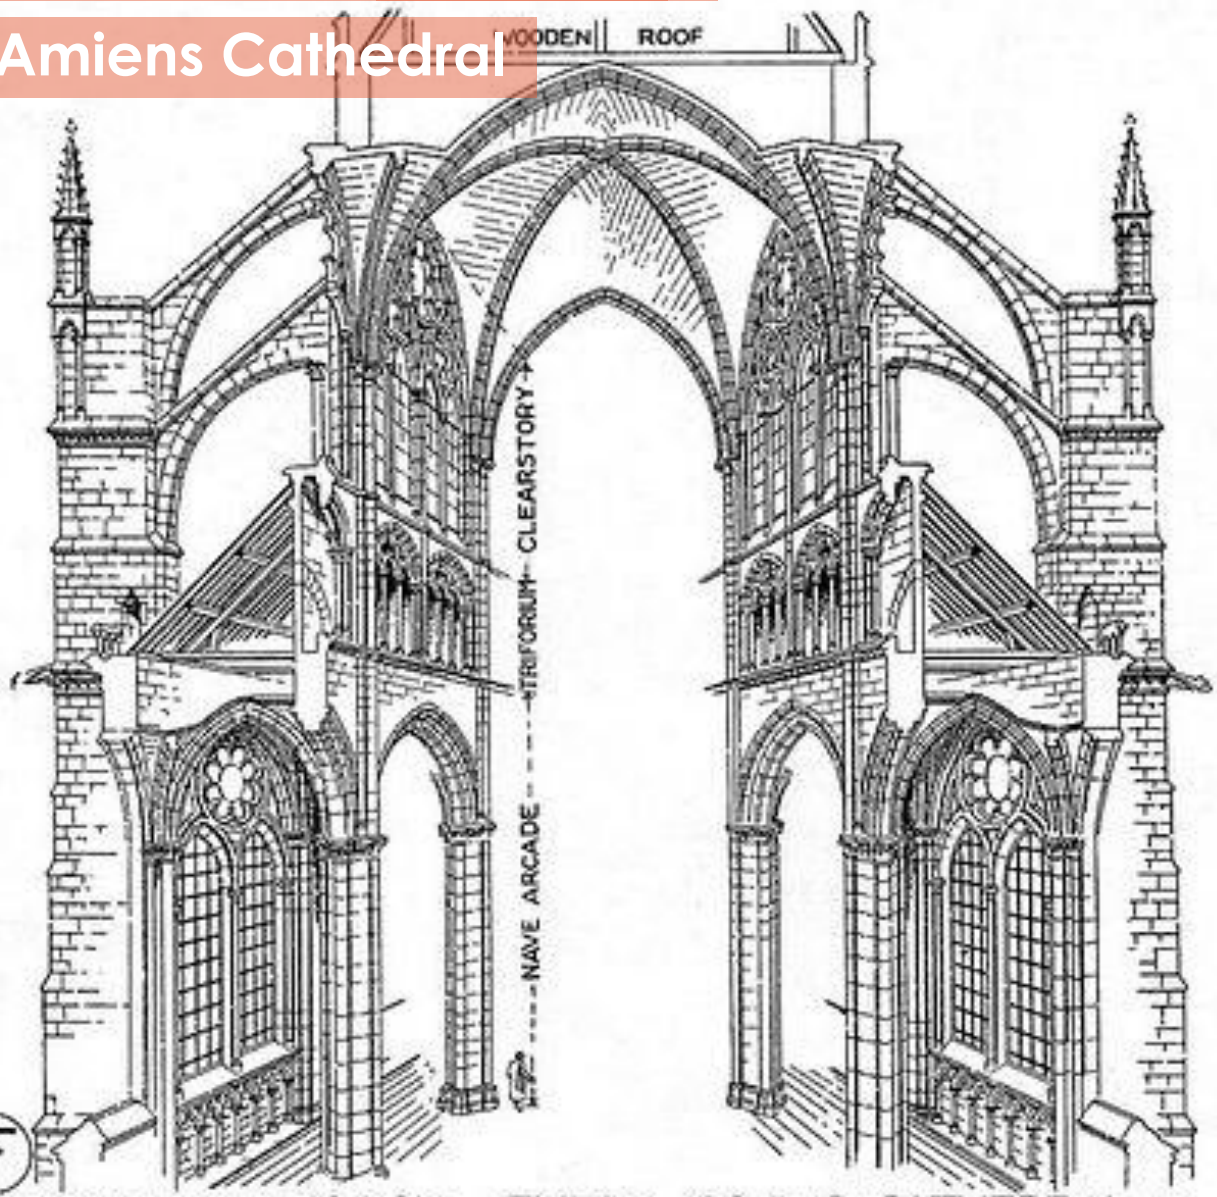

# Notre Dame Cathedral

GOthic

Notre Dame, Paris, 1163-1235

**Gothic style** **France**

**Amiens Cathedral**

TRANSVERSE SECTION OF A TYPICAL GOTHIC CATHEDRAL (AMIENS)

**FRENCH GOTHIC**

Fig. 291. Ground-Plan of the Cathedral of Amiens.

العمارة فى العصور الوسطى  
(الرومانسكى - القوطى) (٤٠٠-١٤٠٠ م)

Architecture (Romanesque - Gothic)  
(400-1400 CE)

*THANK YOU*

**Dr. Kamal Elgabalawy**

**THE REFERENCES TO MULTIPLE SOURCES ARE TEXT & FIGURES**