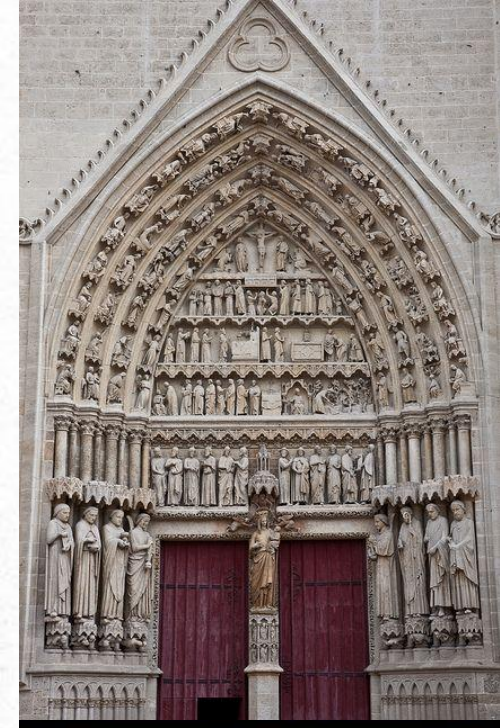

# Notre Dame Cathedral

GOthic

Notre Dame, Paris, 1163-1235

**Gothic style** **France**

**Amiens Cathedral**

TRANSVERSE SECTION OF A TYPICAL GOTHIC CATHEDRAL (AMIENS)

**FRENCH GOTHIC**

Fig. 291. Ground-Plan of the Cathedral of Amiens.

العمارة فى العصور الوسطى  
(الرومانسكى - القوطى) (٤٠٠-١٤٠٠ م)

Architecture (Romanesque - Gothic)  
(400-1400 CE)

*THANK YOU*

**Dr. Kamal Elgabalawy**

**THE REFERENCES TO MULTIPLE SOURCES ARE TEXT & FIGURES**